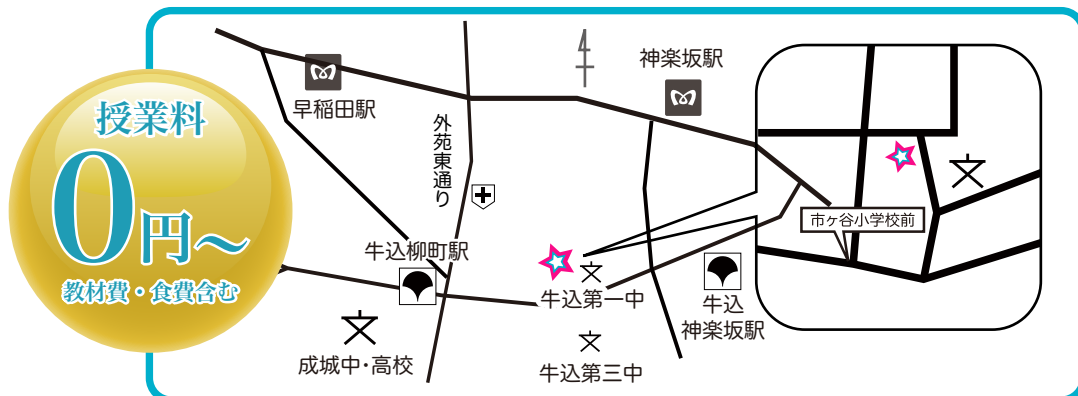

食事つき個別指導型無料塾「ステップアップ塾」

現役大学生講師による個別指導!

有名教材での指導!

手作りの晩ご飯!

2020年度小・中学生 塾生大募集!

日 時：毎週木曜(年末年始・祝祭日等を除く)18:00~21:00
対 象：小学4年~中学3年生まで
教 室：東京都新宿区北山伏町2-17 (ゆったりーの内)

入塾説明会
2月16日(日)
13:00-14:30
@ステップアップ塾 教室

都立上位高校合格&
数検・英検飛び級合格実績多数!